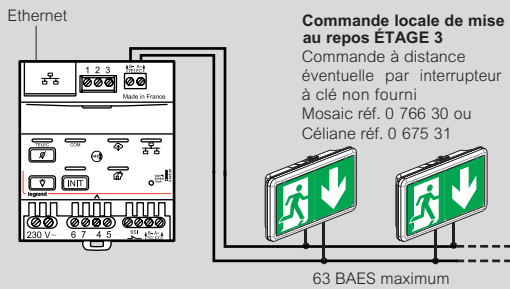

## Schéma de câblage en mode standard surveillé et surveillé connecté, jusqu'à 63 blocs

## Schéma de câblage avec des [BAES+BAEH] dans les ERP comportant des locaux à sommeil en mode standard surveillé et surveillé connecté