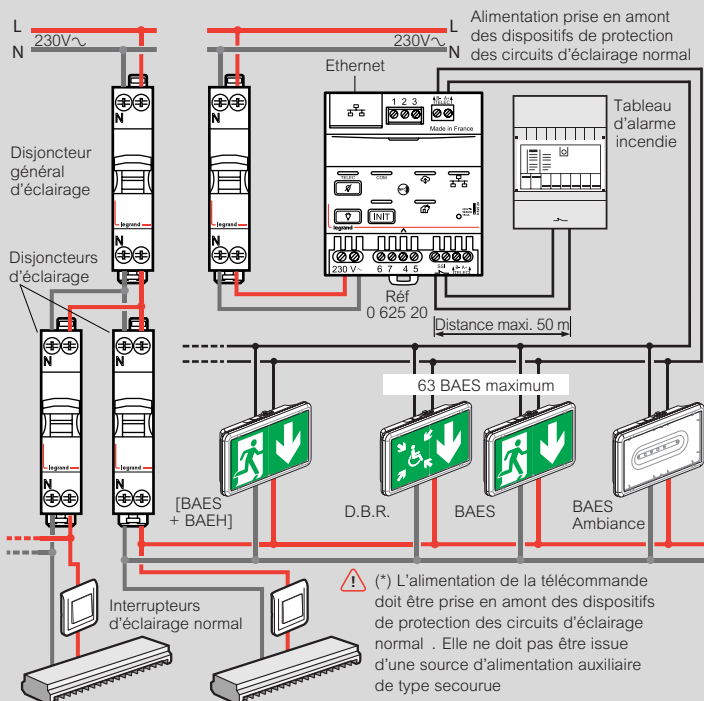

# Télécommandes

pour blocs autonomes ou sources centralisées d'éclairage de sécurité et alarmes incendie (suite)

## Schéma de câblage en mode standard surveillé et surveillé connecté, jusqu'à 63 blocs

## Schéma de câblage avec des [BAES+BAEH] dans les ERP comportant des locaux à sommeil en mode standard surveillé et surveillé connecté

## Schéma de câblage avec plusieurs zones de mise au repos en mode standard surveillé et surveillé connecté