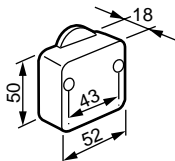

Interrupteur contacteur pour porte de meuble 2A - 250V ~

Puissance maxi 460W en 230V ~

 ne fonctionne pas avec une charge fluorescente

 **legrand**®

Attention: avant toute intervention couper le courant

Câblage

Raccordement

Câble H03 VVF
ou H03 VVH2F
2 x 0,75 mm² maxi

Montage

N0064F55/03