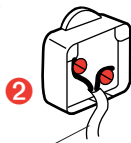

Raccordement