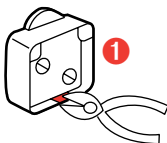

Raccordement