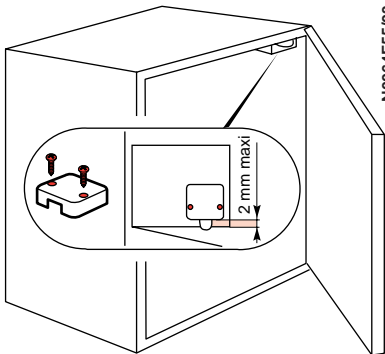

Interrupteur contacteur pour porte de meuble 2A - 250V ~

Puissance maxi 460W en 230V ~

 ne fonctionne pas avec une charge fluorescente

 **legrand**®

Attention: avant toute intervention couper le courant

Câblage

Raccordement

Câble H03 VVF
ou H03 VVH2F
2 x 0,75 mm² maxi

Montage

N0064F55/03