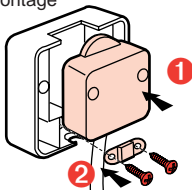

Interrupteur contacteur pour porte de meuble 2A - 250V ~

Puissance maxi 460W en 230V ~

ne fonctionne pas avec une charge fluorescente

legrand®

Attention: avant toute intervention couper le courant

Câblage

Raccordement

Câble H03 VVF
ou H03 VVH2F
2 x 0,75 mm² maxi

Montage

N0064F55/03