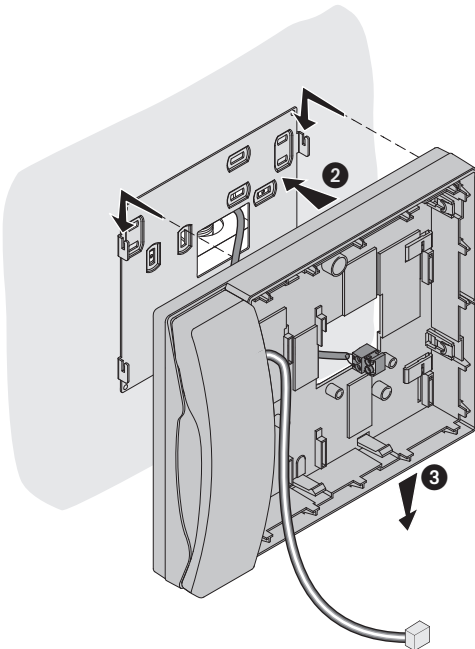

- Accessorio cornetta 344582
- Zubehör Hörer 344582
- Accessoire combiné 344582
- Handset accessory 344582

- Accesorio auricular 344582
- Accessoire hoorn 344582
- Acessório receptor 344582
- Аксессуар телефонной трубки 344582