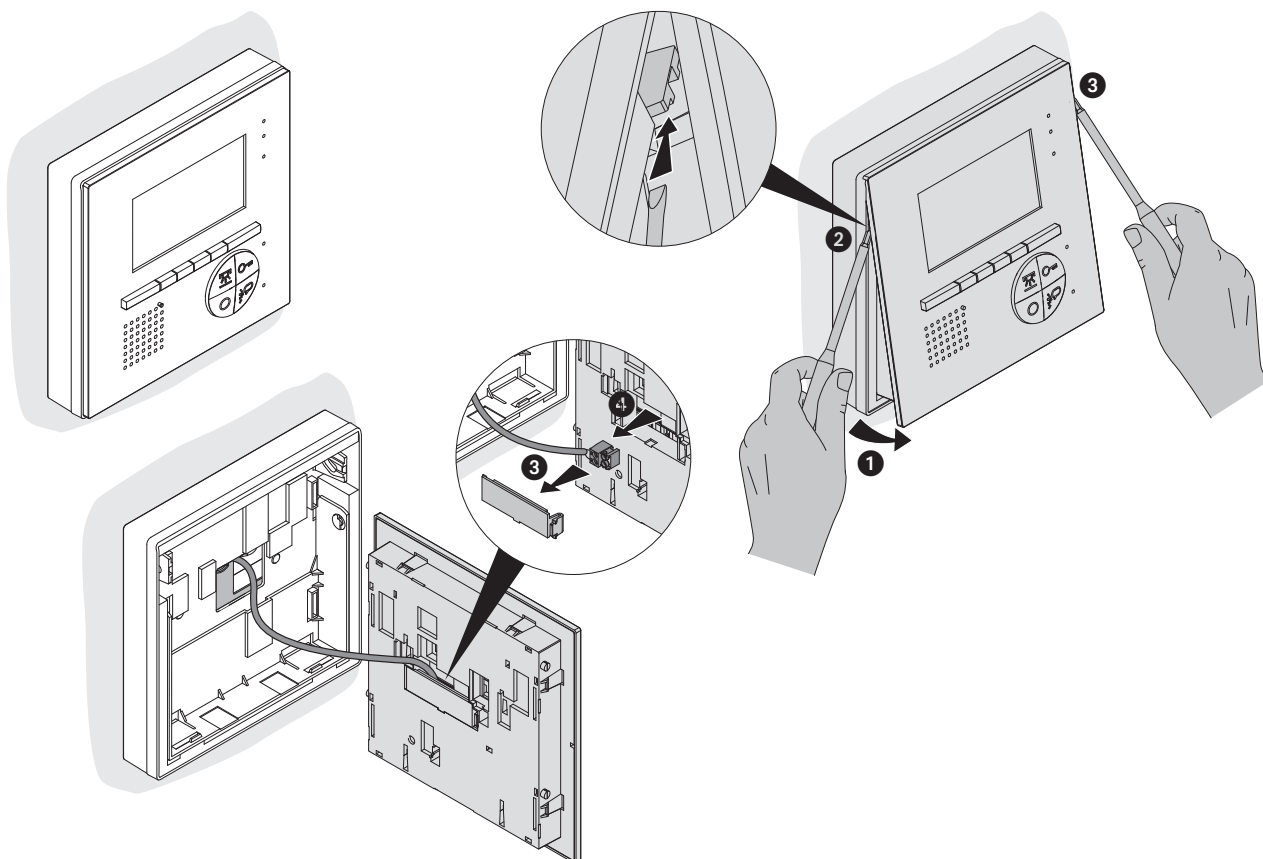

- Smontaggio accessorio per inclinazione per installazione a parete 344592
- Kippbares Zubehör für die Wandmontage 344592 abmontieren
- Démontage de l'accessoire d'inclinaison pour installation murale 344592
- Disassembly tilting accessory for wall mounted installation 344592

- Desmontaje accesorio para inclinación para instalación mural 344592
- Demontage inclinatie-accessoire voor wandmontage 344592
- Desmontagem do acessório para inclinação para instalação de parede 344592
- Демонтаж аксессуара для наклона для настенной установки 344592