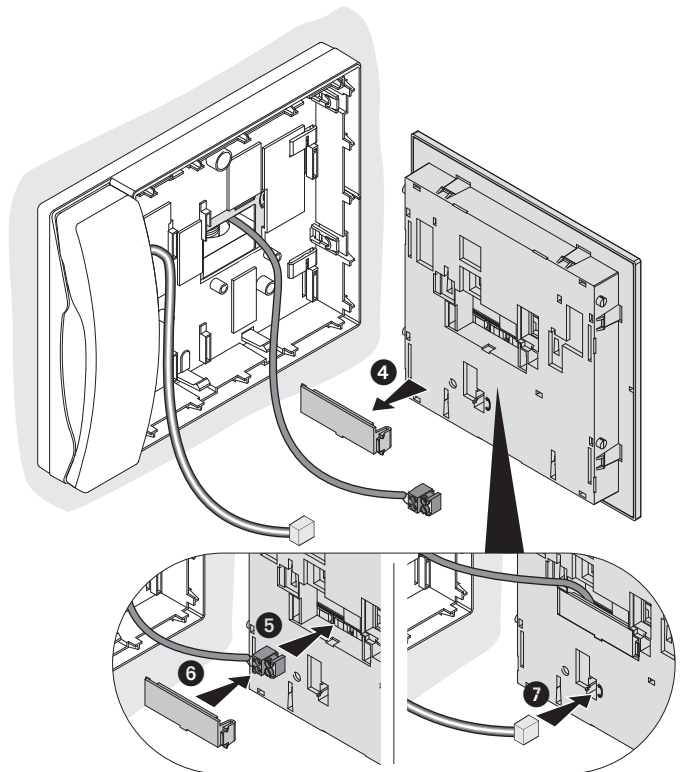

- Accessorio cornetta 344582
- Zubehör Hörer 344582
- Accessoire combiné 344582
- Handset accessory 344582

- Accesorio auricular 344582
- Accessoire hoorn 344582
- Acessório receptor 344582
- Аксессуар телефонной трубки 344582