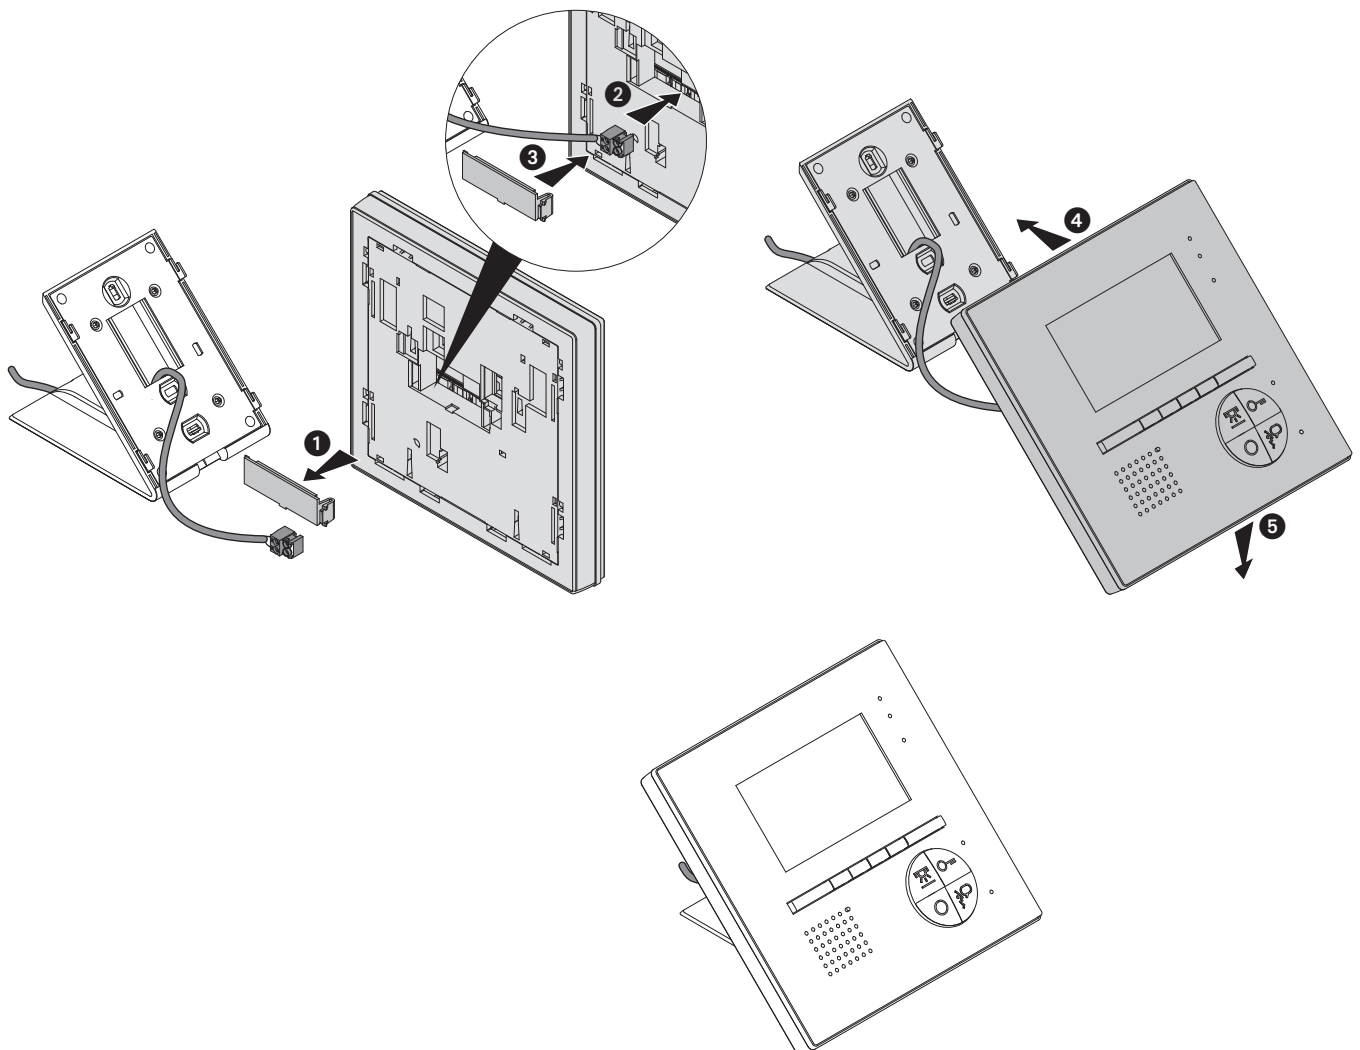

- Base da tavolo 344552
- Tischhalterung 344552
- Base de table 344552
- Table-top base 344552
- Base de sobremesa 344552
- Tafelonderstel 344552
- Base de mesa 344552
- Настольное основание 344552