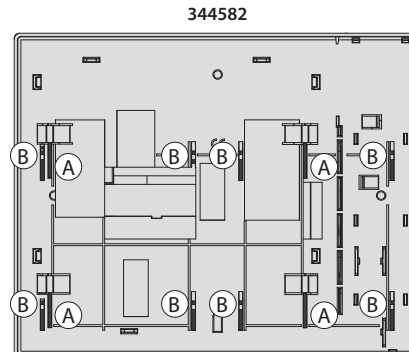

B – Punti di aggancio per installazione su base da tavolo
 B – Befestigungsstellen am Bügel für die Montage als Tischgerät
 B – Points de fixation pour installation sur base de table
 B – Hooking points for installation on table-top base
 B – Puntos de enganche para instalación en base de sobremesa
 B – Haakpunten voor de installatie als tafemodel
 B – Pontos de fixação para instalação sobre base de mesa
 B – Места крепления для установки на настольном основании