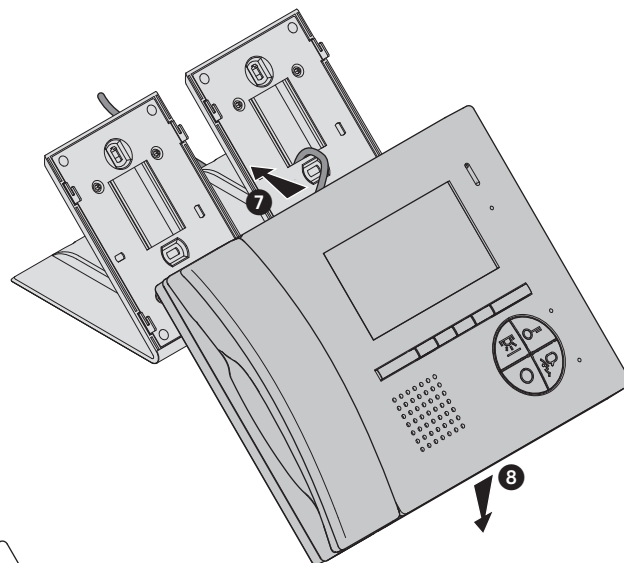

- Accessorio cornetta 344582 e due basi da tavolo 344552
- Zubehör Hörer 344582 und zwei Tischhalterungen 344552
- Accessoire combiné 344582 et deux bases de table 344552
- Handset accessory 344582 and two table-top bases 344552

- Accesorio auricular 344582 y dos bases de sobremesa 344552
- Accessoire hoorn 344582 en twee tafellonderstellen 344552
- Acessório receptor 344582 e duas bases de mesa 344552
- Аксессуар телефонной трубки 344582 и два настольных основания 344552