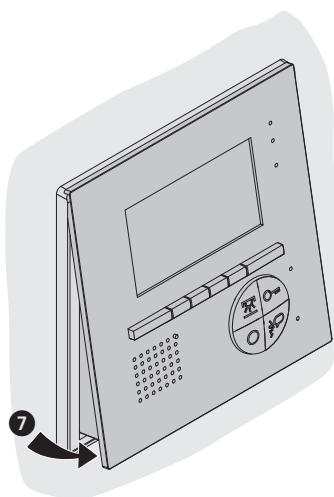

- Accessorio per inclinazione per installazione ad incasso 344562
- Kippbares Zubehör für die UP-Montage 344562
- Accessoire d'inclinaison pour installation encastrée 344562
- Tilting accessory for flush-mounted installation 344562

- Accesorio para inclinación para instalación de empotrar 344562
- Inclinatie-accessoire voor wandinbouw 344562
- Acessório para inclinação para instalação de encaixar 344562
- Аксессуар для наклона для встраиваемой установки 344562