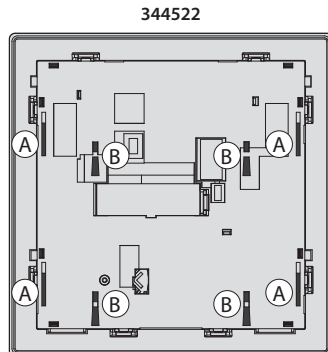

A – Punti di aggancio alla staffa per installazione a parete
A – Befestigungsstellen am Bügel für die Wandmontage
A – Points de fixation à la bride pour installation murale
A – Hooking points to the bracket for wall mounted installation
A – Puntos de enganche en el soporte para instalación mural
A – Haakpunten aan beugel voor wandinstallatie
A – Pontos de fixação ao suporte para instalação de parede
A – Места крепления к кронштейну для настенной установки

B – Punti di aggancio per installazione su base da tavolo
B – Befestigungsstellen am Bügel für die Montage als Tischgerät
B – Points de fixation pour installation sur base de table
B – Hooking points for installation on table-top base
B – Puntos de enganche para instalación en base de sobremesa
B – Haakpunten voor de installatie als tafemodel
B – Pontos de fixação para instalação sobre base de mesa
B – Места крепления для установки на настольном основании