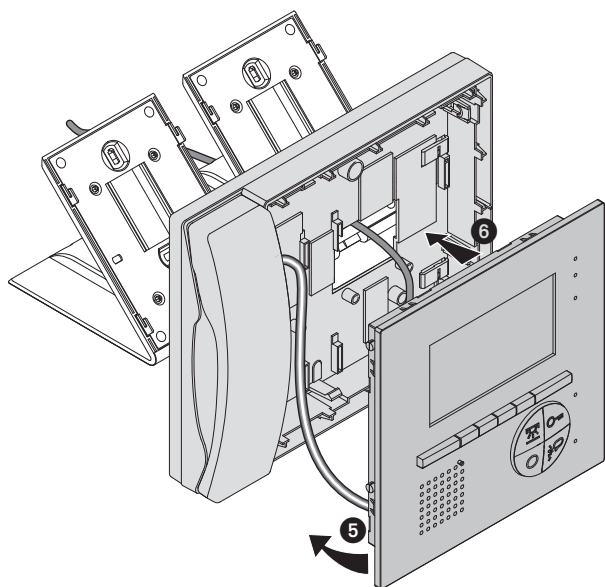

- Accessorio cornetta 344582 e due basi da tavolo 344552
- Zubehör Hörer 344582 und zwei Tischhalterungen 344552
- Accessoire combiné 344582 et deux bases de table 344552
- Handset accessory 344582 and two table-top bases 344552

- Accesorio auricular 344582 y dos bases de sobremesa 344552
- Accessoire hoorn 344582 en twee tafellonderstellen 344552
- Acessório receptor 344582 e duas bases de mesa 344552
- Аксессуар телефонной трубки 344582 и два настольных основания 344552