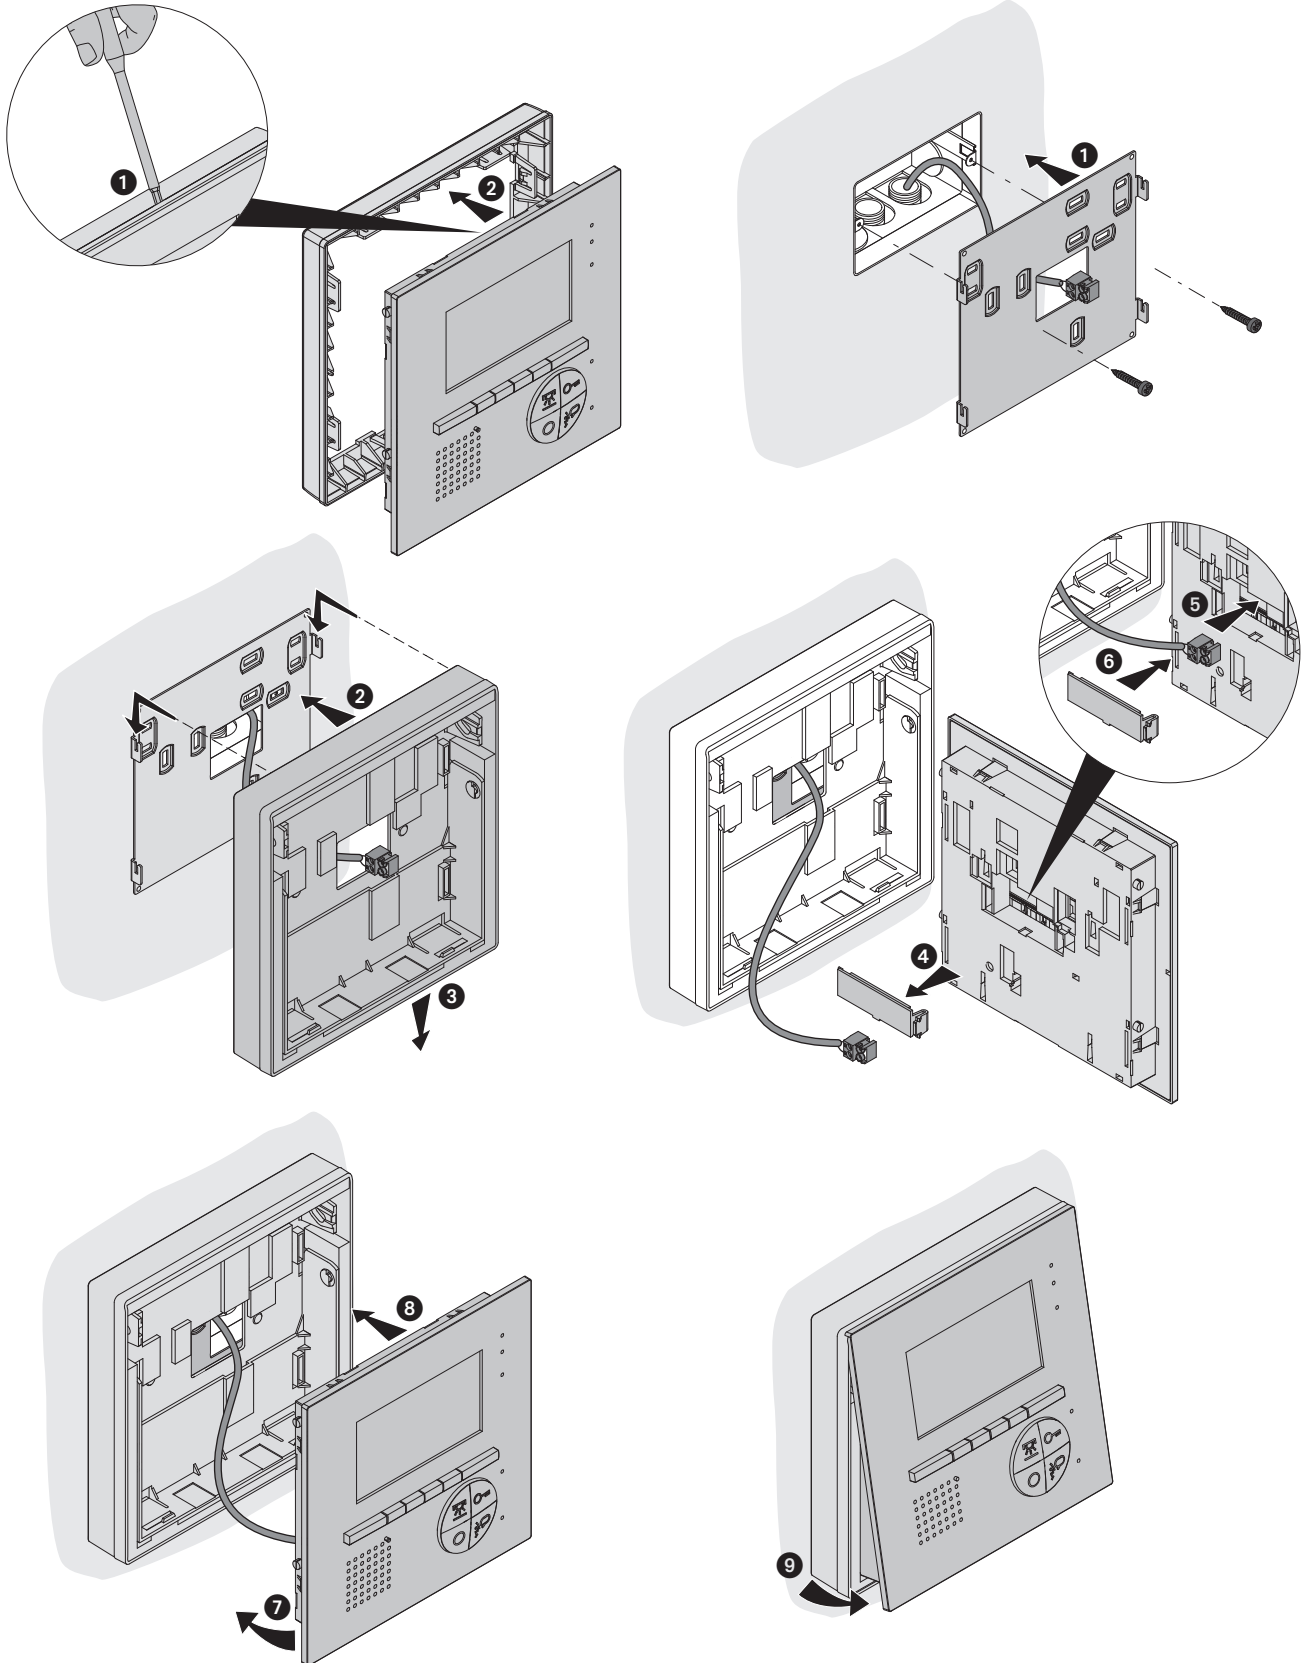

- Accessorio per inclinazione per installazione a parete 344592
- Kippbares Zubehör für die Wandmontage 344592
- Accessoire d'inclinaison pour installation murale 344592
- Tilting accessory for wall mounted installation 344592
- Accesorio para inclinación para instalación mural 344592
- Inclinatie-accessoire voor wandmontage 344592
- Acessório para inclinação para instalação de parede 344592
- Аксессуар для наклона для настенной установки 344592

- Accessorio per inclinazione per installazione ad incasso 344562
- Kippbares Zubehör für die UP-Montage 344562
- Accessoire d'inclinaison pour installation encastrée 344562
- Tilting accessory for flush-mounted installation 344562

B – Punti di aggancio per installazione su base da tavolo
 B – Befestigungsstellen am Bügel für die Montage als Tischgerät
 B – Points de fixation pour installation sur base de table
 B – Hooking points for installation on table-top base
 B – Puntos de enganche para instalación en base de sobremesa
 B – Haakpunten voor de installatie als tafemodel
 B – Pontos de fixação para instalação sobre base de mesa
 B – Места крепления для установки на настольном основании