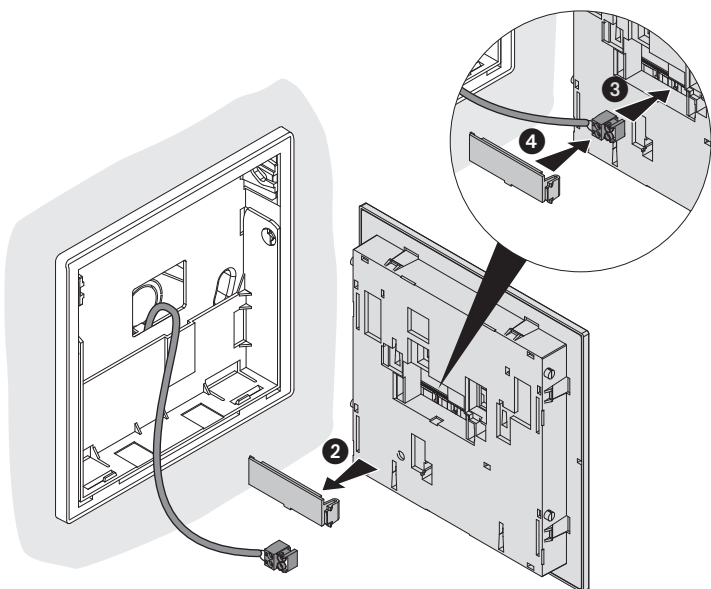

- Accessorio per inclinazione per installazione ad incasso 344562
- Kippbares Zubehör für die UP-Montage 344562
- Accessoire d'inclinaison pour installation encastrée 344562
- Tilting accessory for flush-mounted installation 344562

- Accesorio para inclinación para instalación de empotrar 344562
- Inclinatie-accessoire voor wandinbouw 344562
- Acessório para inclinação para instalação de encaixar 344562
- Аксессуар для наклона для встраиваемой установки 344562