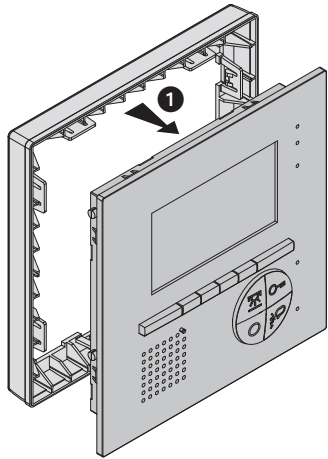

- Accessorio cornetta 344582
- Zubehör Hörer 344582
- Accessoire combiné 344582
- Handset accessory 344582

- Accesorio auricular 344582
- Accessoire hoorn 344582
- Acessório receptor 344582
- Аксессуар телефонной трубки 344582