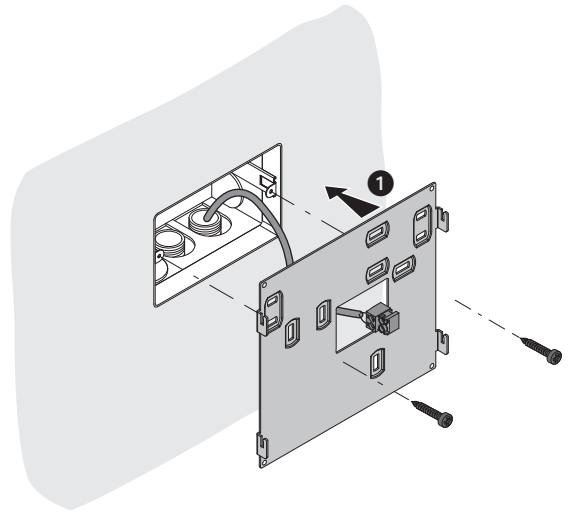

- Accessorio cornetta 344582
- Zubehör Hörer 344582
- Accessoire combiné 344582
- Handset accessory 344582

- Accesorio auricular 344582
- Accessoire hoorn 344582
- Acessório receptor 344582
- Аксессуар телефонной трубки 344582