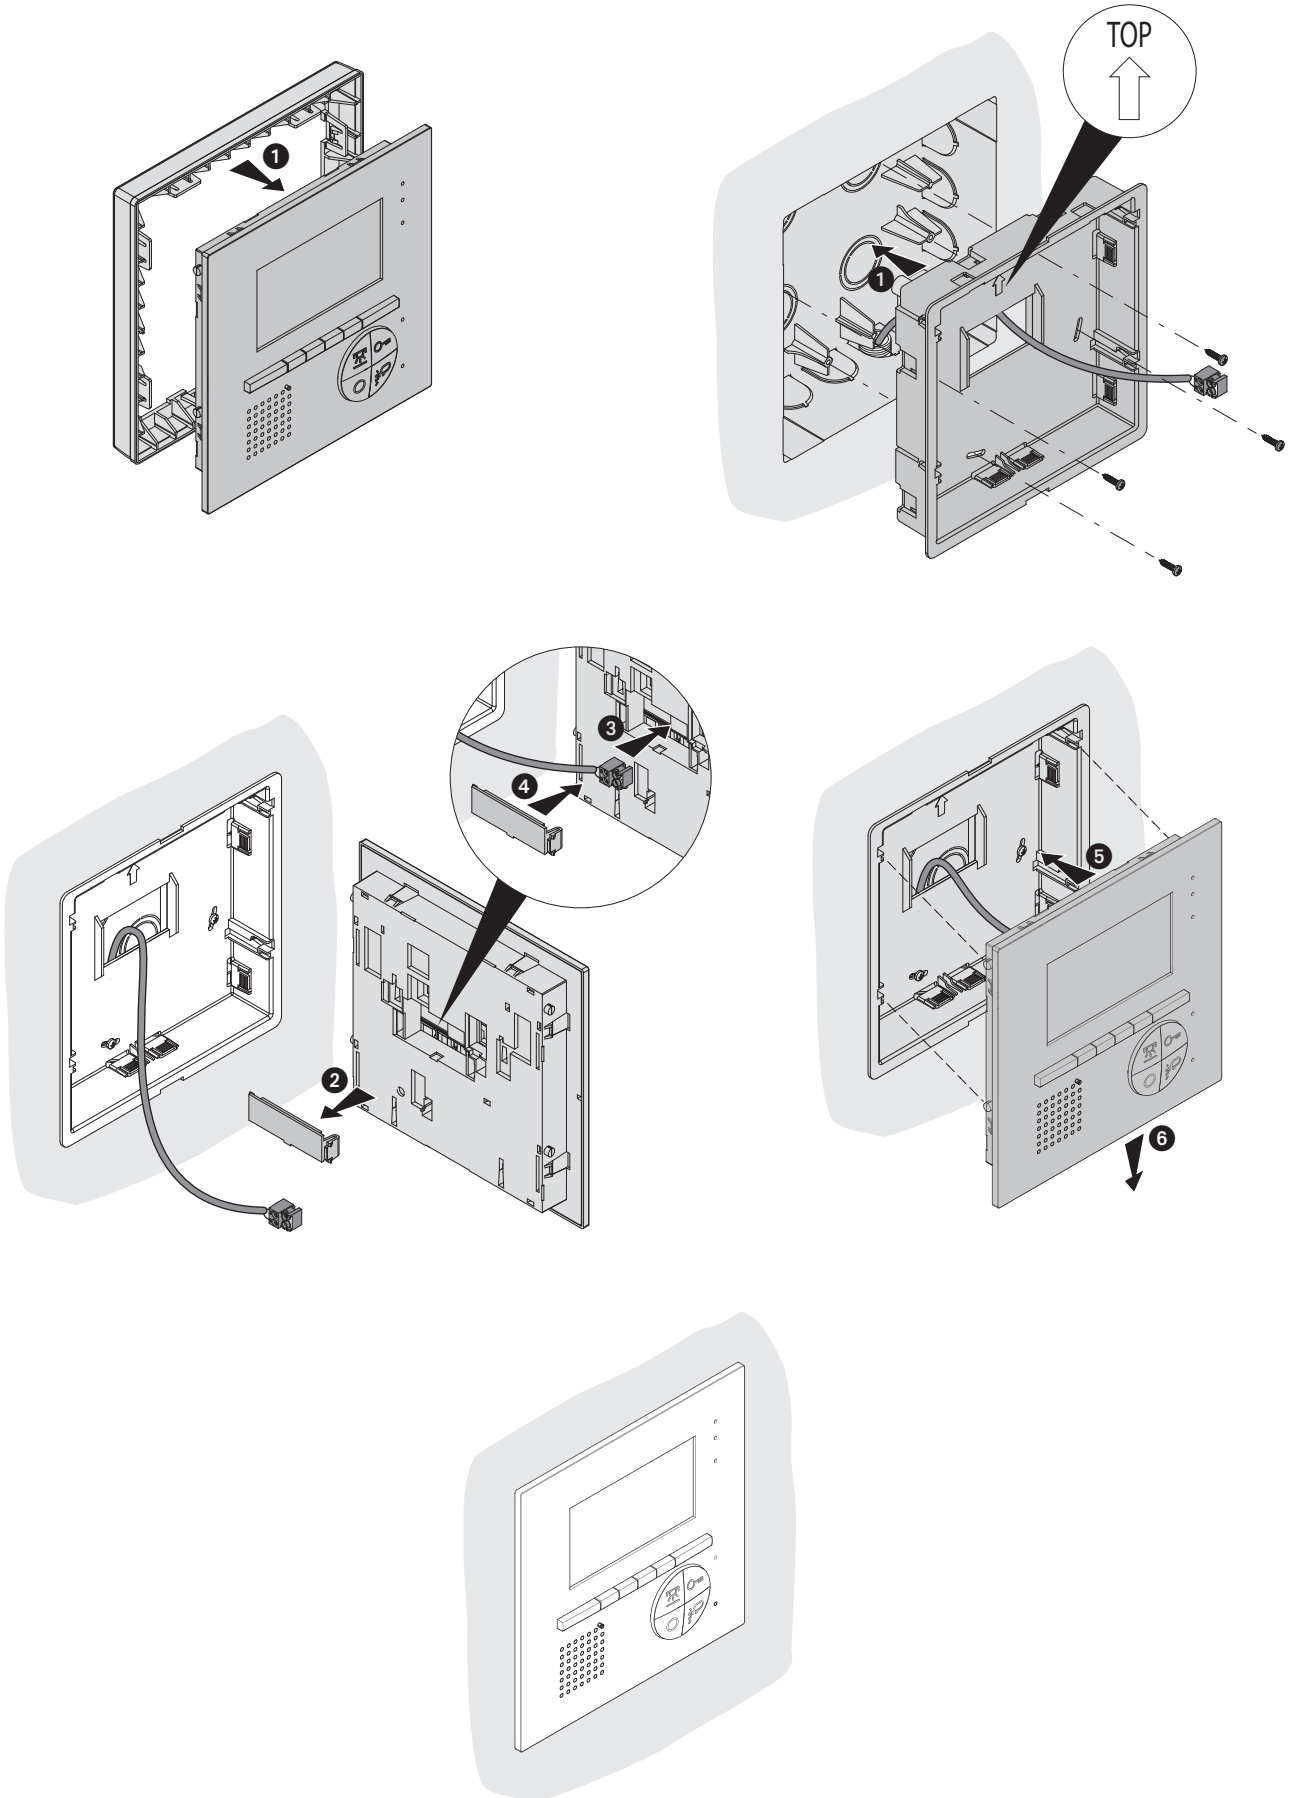

- Accessorio per montaggio ad incasso 344572
- Zubehör für die UP-Montage 344572
- Accessoire de montage encastré 344572
- Accessory for flush mounting installation 344572

- Accesorio para montaje de empotrar 344572
- Accessoire voor wandinbouw 344572
- Acessório para montagem de encaixar 344572
- Аксессуар для встраиваемой установки 344572