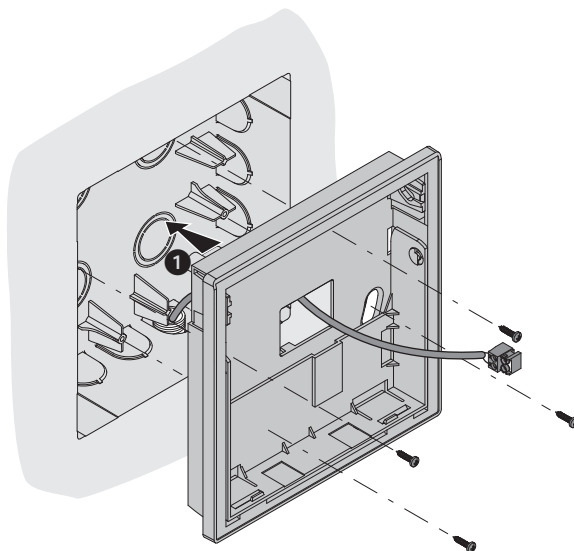

- Accessorio per inclinazione per installazione ad incasso 344562
- Kippbares Zubehör für die UP-Montage 344562
- Accessoire d'inclinaison pour installation encastrée 344562
- Tilting accessory for flush-mounted installation 344562

- Accesorio para inclinación para instalación de empotrar 344562
- Inclinatie-accessoire voor wandinbouw 344562
- Acessório para inclinação para instalação de encaixar 344562
- Аксессуар для наклона для встраиваемой установки 344562