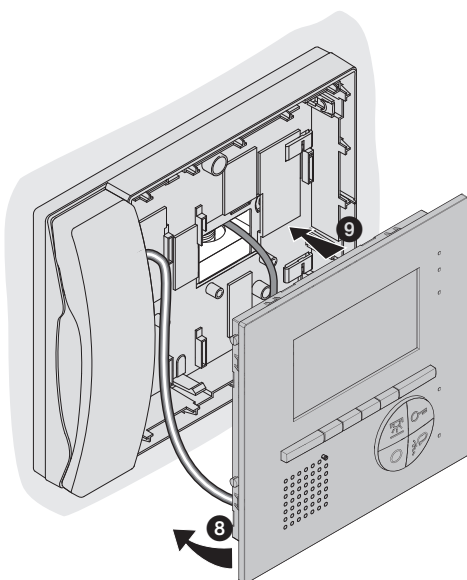

- Accessorio cornetta 344582
- Zubehör Hörer 344582
- Accessoire combiné 344582
- Handset accessory 344582

- Accesorio auricular 344582
- Accessoire hoorn 344582
- Acessório receptor 344582
- Аксессуар телефонной трубки 344582