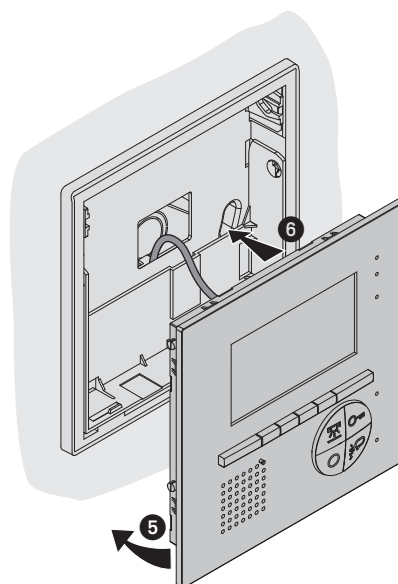

- Accessorio per inclinazione per installazione ad incasso 344562
- Kippbares Zubehör für die UP-Montage 344562
- Accessoire d'inclinaison pour installation encastrée 344562
- Tilting accessory for flush-mounted installation 344562

- Accesorio para inclinación para instalación de empotrar 344562
- Inclinatie-accessoire voor wandinbouw 344562
- Acessório para inclinação para instalação de encaixar 344562
- Аксессуар для наклона для встраиваемой установки 344562