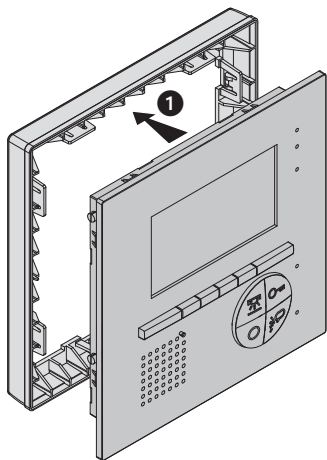

- Accessorio per inclinazione per installazione ad incasso 344562
- Kippbares Zubehör für die UP-Montage 344562
- Accessoire d'inclinaison pour installation encastrée 344562
- Tilting accessory for flush-mounted installation 344562

- Accesorio para inclinación para instalación de empotrar 344562
- Inclinatie-accessoire voor wandinbouw 344562
- Acessório para inclinação para instalação de encaixar 344562
- Аксессуар для наклона для встраиваемой установки 344562