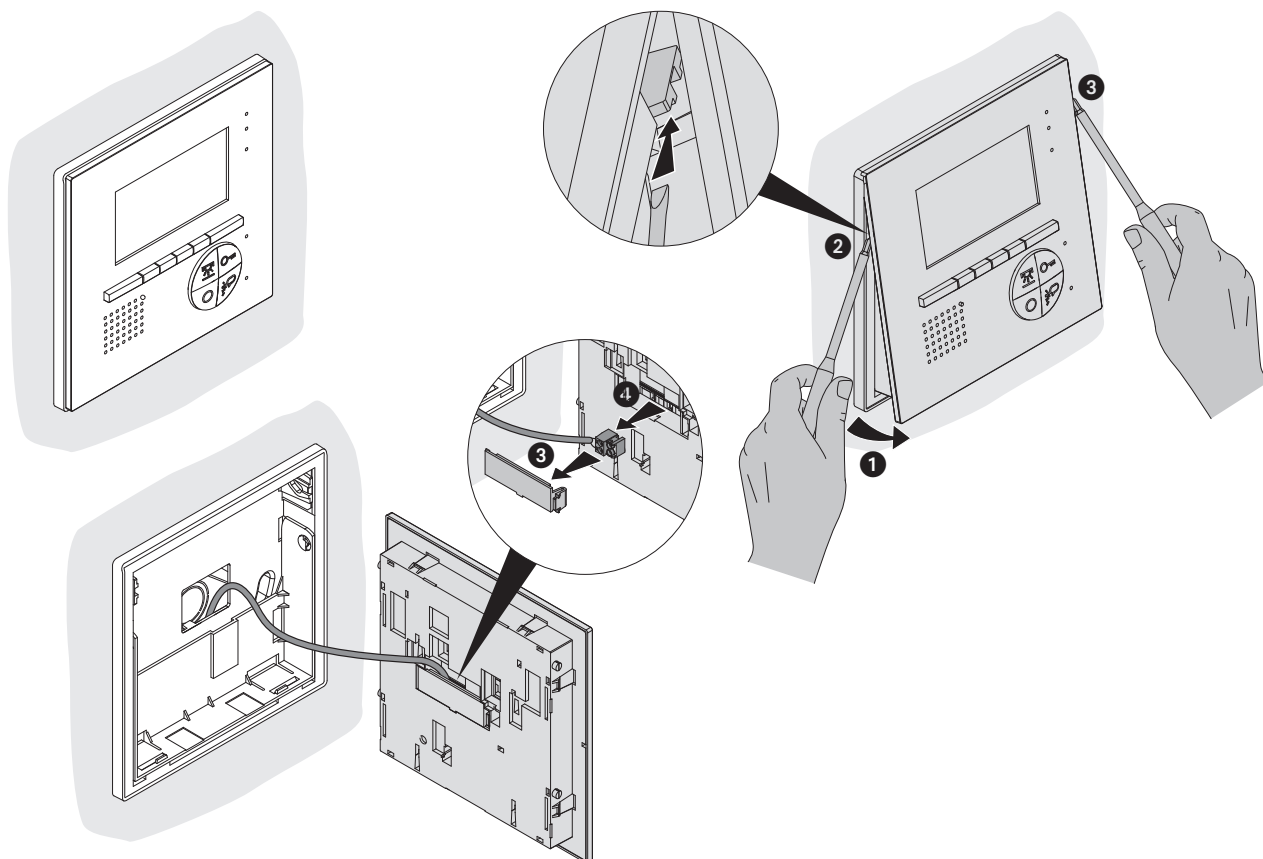

- Smontaggio accessorio per inclinazione per installazione ad incasso 344562
- Kippbares Zubehör für die UP-Montage 344562 abmontieren
- Démontage de l'accessoire d'inclinaison pour installation encastrée 344562
- Disassembly tilting accessory for flush-mounted installation 344562

- Desmontaje accesorio para inclinación para instalación de empotrar 344562
- Demontage inclinatie-accessoire voor wandinbouw 344562
- Desmontagem do acessório para inclinação para instalação de encaixar 344562
- Демонтаж аксессуара для наклона для встраиваемой установки 344562